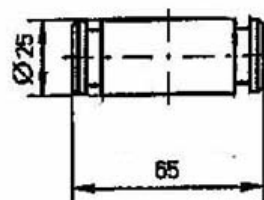

## Łańcuch kuty SPR 100

- ✓ PODZIAŁAKA 160mm.
- ✓ SWORZEŃ Ø32mm

## Łańcuch kuty SPR 50

- ✓ PODZIAŁAKA 160mm.
- ✓ SWORZEŃ Ø32mm

### Łańcuch kuty SPR (REDLER) Podziałka 142mm

- ✓ PODZIAŁAKA 142mm.
- ✓ SWORZEŃ Ø25,00mm

### Łańcuch kuty SPR (REDLER) Podziałka 200mm

- ✓ PODZIAŁAKA 200mm.
- ✓ SWORZEŃ Ø30,00mm