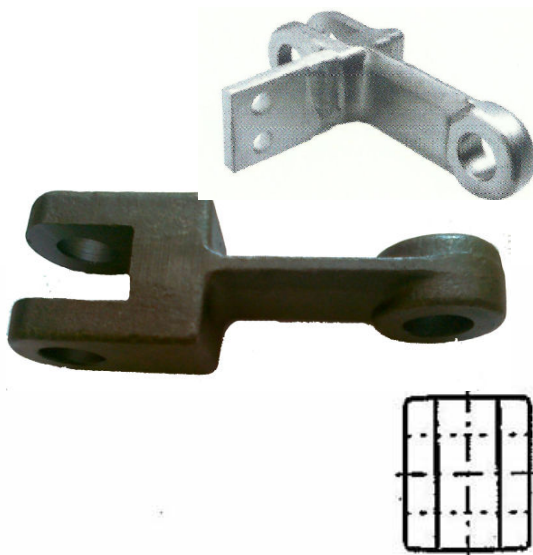

## Łańcuch kuty SPR 30

- ✓ PODZIAŁAKA 120mm.
- ✓ SWORZEŃ Ø20mm

## Łańcuch kuty SPR 100

- ✓ PODZIAŁAKA 160mm.
- ✓ SWORZEŃ Ø32mm

## Łańcuch kuty SPR 50

- ✓ PODZIAŁAKA 160mm.
- ✓ SWORZEŃ Ø32mm

### Łańcuch kuty SPR (REDLER) Podziałka 142mm

- ✓ PODZIAŁAKA 142mm.
- ✓ SWORZEŃ Ø25,00mm