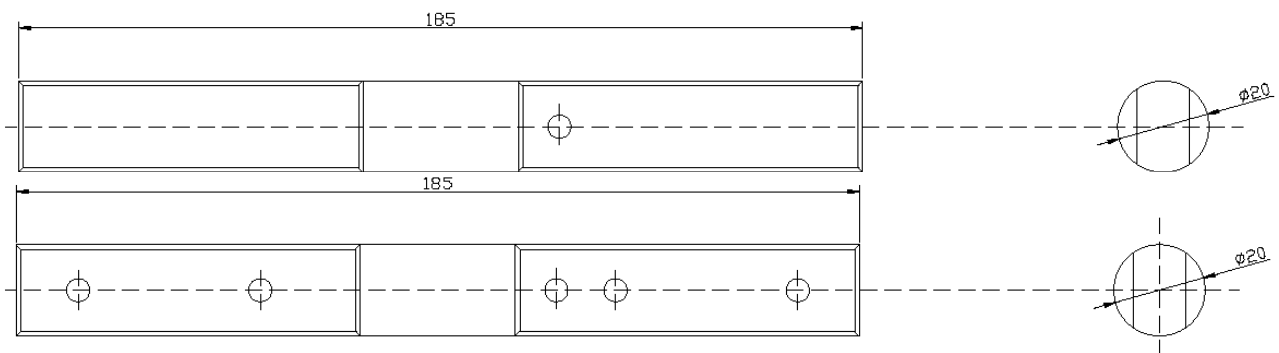

## Łańcuch kuty SPR 30

- ✓ PODZIAŁAKA 120mm.
- ✓ SWORZEŃ Ø20mm

## Łańcuch kuty SPR 100

- ✓ PODZIAŁAKA 160mm.
- ✓ SWORZEŃ Ø32mm

### Łańcuch kuty SPR (REDLER) Podziałka 142mm

- ✓ PODZIAŁAKA 142mm.
- ✓ SWORZEŃ Ø25,00mm

### Łańcuch kuty SPR (REDLER) Podziałka 200mm

- ✓ PODZIAŁAKA 200mm.
- ✓ SWORZEŃ Ø30,00mm