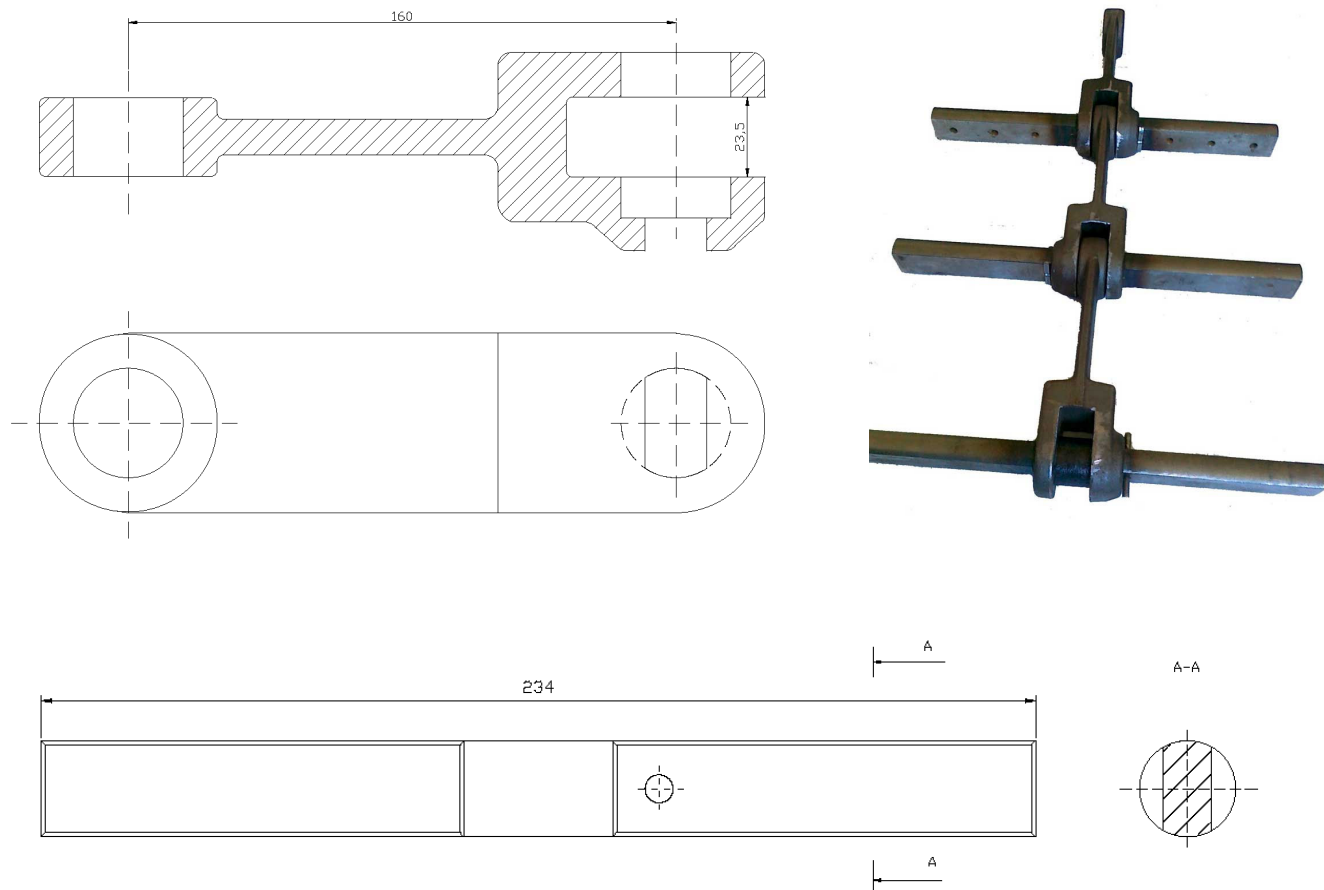

## Łańcuch kuty SPR 30

- ✓ PODZIAŁAKA 120mm.
- ✓ SWORZEŃ Ø20mm

## Łańcuch kuty SPR 100

- ✓ PODZIAŁAKA 160mm.
- ✓ SWORZEŃ Ø32mm

### Łańcuch kuty SPR (REDLER) Podziałka 142mm

- ✓ PODZIAŁAKA 142mm.
- ✓ SWORZEŃ Ø25,00mm

### Łańcuch kuty SPR (REDLER) Podziałka 200mm

- ✓ PODZIAŁAKA 200mm.
- ✓ SWORZEŃ Ø30,00mm