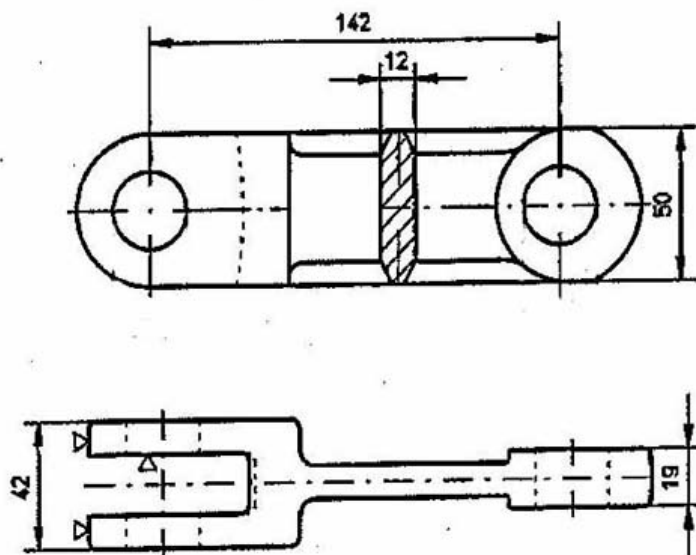

## Łańcuch kuty SPR 100

- ✓ PODZIAŁAKA 160mm.
- ✓ SWORZEŃ Ø32mm

## Łańcuch kuty SPR 50

- ✓ PODZIAŁAKA 160mm.
- ✓ SWORZEŃ Ø32mm

### Łańcuch kuty SPR (REDLER) Podziałka 142mm

- ✓ PODZIAŁAKA 142mm.
- ✓ SWORZEŃ Ø25,00mm

### Łańcuch kuty SPR (REDLER) Podziałka 200mm

- ✓ PODZIAŁAKA 200mm.
- ✓ SWORZEŃ Ø30,00mm