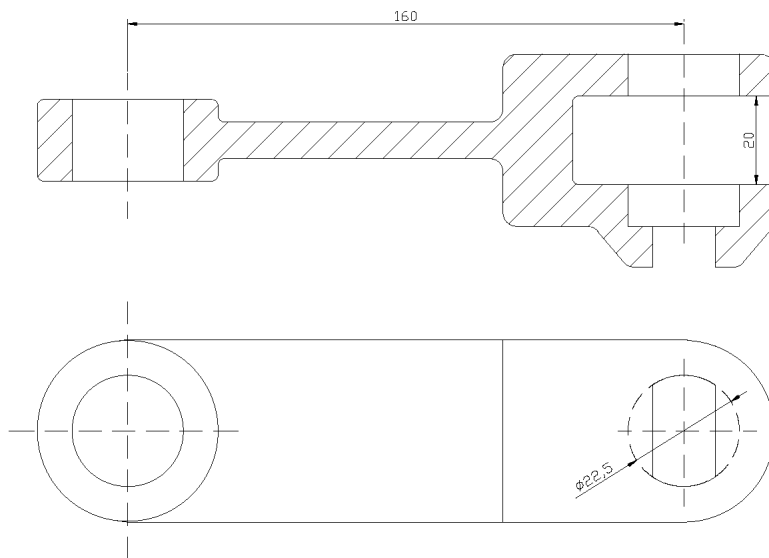

## Łańcuch kuty SPR 30

- ✓ PODZIAŁAKA 120mm.
- ✓ SWORZEŃ Ø20mm

## Łańcuch kuty SPR 100

- ✓ PODZIAŁAKA 160mm.
- ✓ SWORZEŃ Ø32mm

## Łańcuch kuty SPR 50

- ✓ PODZIAŁAKA 160mm.
- ✓ SWORZEŃ Ø32mm

### Łańcuch kuty SPR (REDLER) Podziałka 142mm

- ✓ PODZIAŁAKA 142mm.
- ✓ SWORZEŃ Ø25,00mm