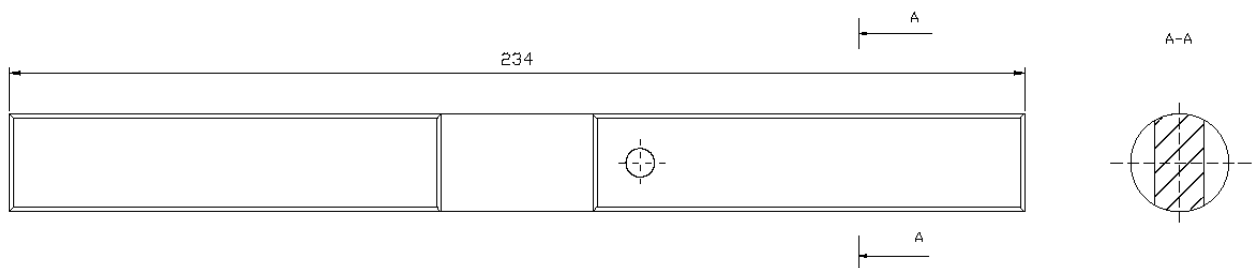

## Łańcuch kuty SPR 30

- ✓ PODZIAŁAKA 120mm.
- ✓ SWORZEŃ Ø20mm

## Łańcuch kuty SPR 100

- ✓ PODZIAŁAKA 160mm.
- ✓ SWORZEŃ Ø32mm

### Łańcuch kuty SPR (REDLER) Podziałka 142mm

- ✓ PODZIAŁAKA 142mm.
- ✓ SWORZEŃ Ø25,00mm

### Łańcuch kuty SPR (REDLER) Podziałka 200mm

- ✓ PODZIAŁAKA 200mm.
- ✓ SWORZEŃ Ø30,00mm