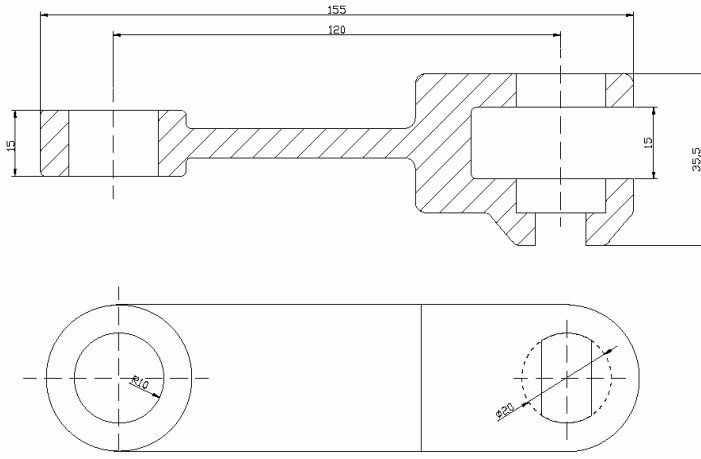

## Łańcuch kuty SPR 30

- ✓ PODZIAŁAKA 120mm.
- ✓ SWORZEŃ Ø20mm

## Łańcuch kuty SPR 100

- ✓ PODZIAŁAKA 160mm.
- ✓ SWORZEŃ Ø32mm

## Łańcuch kuty SPR 50

- ✓ PODZIAŁAKA 160mm.
- ✓ SWORZEŃ Ø32mm

### Łańcuch kuty SPR (REDLER) Podziałka 142mm

- ✓ PODZIAŁAKA 142mm.
- ✓ SWORZEŃ Ø25,00mm